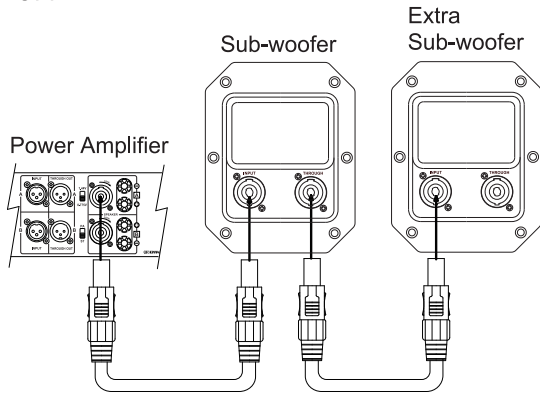

CONNECTIONS

When connecting, be sure to confirm that amplifier switch is set " OFF" .

SPECIFICATIONS

Type	Bass-reflex Type
Mounted Driver	380mm (15") Cone Type
Nominal Impedance	8 Ohms
Frequency Response	35 Hz - 300 Hz
Sound Pressure Level.....	98 dB/1W/1m
Peak Input Power	1400 Watts
Music Input Power	700 Watts
Dimensions	584 (W) x 466 (H) x 564 (D) mm
Net weight	33.6 Kg
Accessories	
Owner's Manual	1

●Design and specifications subject to change without notice.

安全注意事项

安全注意事项是为了安全正确使用本商品,防止给自己及他人带来财产损害。以下用图标的形式加以注明。请仔细阅读本文。

警告	无视或误用会有造成人身事故的可能性。
● 请勿放置在不安稳的桌上、或倾斜的地方。会容易掉落、翻倒而造成损坏、损伤等现象。 ● 请防止机器进水或使机器受潮,会引起火灾、触电等现象。 ● 请不要摆放在发热物体附近或者阳光直射的地方,以免造成火灾。	

注意	无视或误用会有造成人身伤残,或对财产损坏的可能性。
● 使用时不要超过额定输入功率,以免损坏扬声器。 ● 容易被磁化的器械、物体(例如带磁条的各种卡片、信用卡、磁带)等请不要放在低音箱附近。以免造成损伤。 ● 请不要用酒精、汽油、信那水等擦拭木箱。