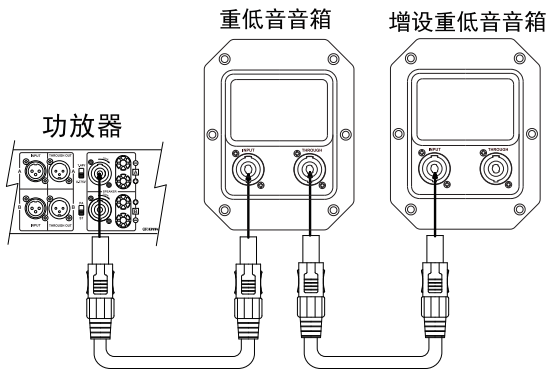

注意	无视或误用会有造成人身伤残,或对财产损坏的可能性。
<ul style="list-style-type: none"> ● 使用时不要超过额定输入功率,以免损坏扬声器。 ● 容易被磁化的器械、物体(例如带磁条的各种卡片、信用卡、磁带)等请不要放在低音箱附近。以免造成损伤。 ● 请不要用酒精、汽油、信那水等擦拭木箱。 	

连接方法

接线时请一定要关闭功能放大器开关。

产品规格

功能特点	低音倒相式、原声反射型
扬声器的组成	380mm (15") 圆锥形
额定阻抗	8 Ω
频率响应	35Hz - 300Hz
灵敏度	98 dB/1W/1m
峰值输入功率	1400 W
音乐输入功率	700 W
外形尺寸	584(长) X 466(高) X 564(宽) mm
净重	33.6 Kg
附属品	
使用说明书	1本