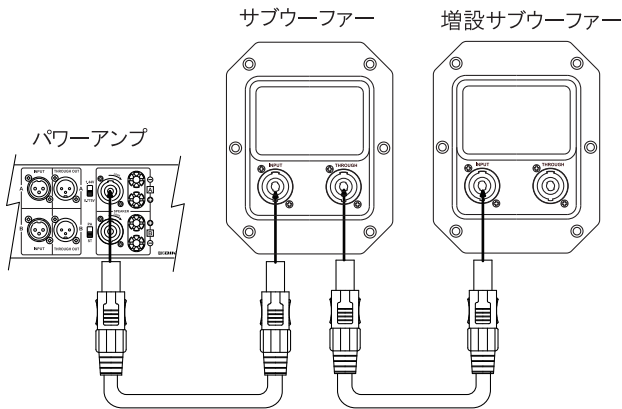

接続のしかた

結線時、必ずアンプの電源スイッチを”オフ”にしてください。

仕様

形式	バスレフ タイプ
スピーカーユニット	380mm (15") コーン タイプ
公称インピーダンス	8 Ω
再生周波数帯域	35 Hz - 300 Hz
音圧レベル	98 dB/1W/1m
ピーク最大入力	1400 Watts
ミュージック入力	700 Watts
外形寸法	584 (巾) x 466 (高さ) x 564 (奥行) mm
重量	33.6 kg
付属品	
取扱説明書	1