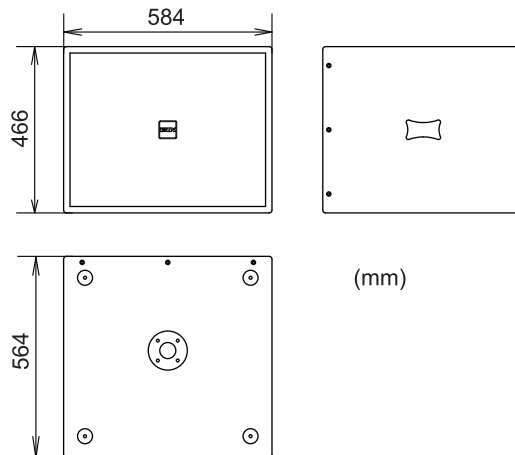

产品规格

功能特点	低音倒相式、原声反射型
扬声器的组成	380mm (15") 圆锥形
额定阻抗	8 Ω
频率响应	35Hz - 300Hz
灵敏度	98 dB/1W/1m
峰值输入功率	1400 W
音乐输入功率	700 W
外形尺寸	584(长) X 466(高) X 564(宽) mm
净重	33.6 Kg
附属品	
使用说明书	1本

● 日后为提高改善产品效果功能而变更规格时不另行公告。