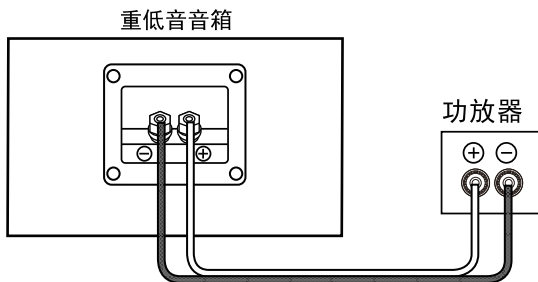

注意	无视或误用会有造成人身伤残,或对财产损坏的可能性。
<ul style="list-style-type: none"> ● 使用时不要超过额定输入功率,以免损坏扬声器。 ● 容易被磁化的器械、物体(例如带磁条的各种卡片、信用卡、磁带)等请不要放在低音箱附近。以免造成损伤。 ● 请不要用酒精、汽油、信那水等擦拭木箱。 	

连接方法

接线时请一定要关闭功能放大器开关。
正确的连接方法是功能放大器的正极与音箱的正极,负极与负极连接。