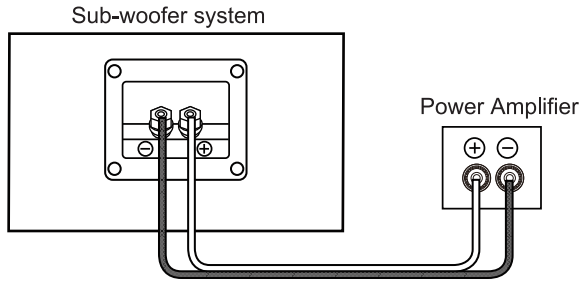

CONNECTIONS

Make sure that you set the power switch ON amplifier to the OFF position when connecting the speakers to amplifier.

Connect Amplifier terminal (+) to speaker terminal (+) correctly and Amplifier terminal (-) to speaker terminal (-).

SPECIFICATIONS

Type	Bass-reflex Type
Mounted Driver	300mm (12") Cone Type
Nominal Impedance	8 Ohms
Frequency Response	35 Hz - 300 Hz
Sound Pressure Level	91 dB/1W/1m
Maximum Input Power	300 Watts
Nominal Input Power	220 Watts
Dimensions	490 (W) x 400 (H) x 420 (D) mm
Net weight	20.8 Kg
Accessories	
Owner's Manual	1
Leg Pad	1set

●Design and specifications subject to change without notice.

安全注意事项

安全注意事项是为了安全正确使用本商品,防止给自己及他人带来财产损害。以下用图标的形式加以注明。请仔细阅读本文。

警告	无视或误用会有造成人身事故的可能性。
● 请勿放置在不安稳的桌上、或倾斜的地方。会容易掉落、翻倒而造成损坏、损伤等现象。 ● 请防止机器进水或使机器受潮,会引起火灾、触电等现象。 ● 请不要摆放在发热物体附近或者阳光直射的地方,以免造成火灾。	

注意	无视或误用会有造成人身伤残,或对财产损坏的可能性。
● 使用时不要超过额定输入功率,以免损坏扬声器。 ● 容易被磁化的器械、物体(例如带磁条的各种卡片、信用卡、磁带)等请不要放在低音箱附近。以免造成损伤。 ● 请不要用酒精、汽油、信那水等擦拭木箱。