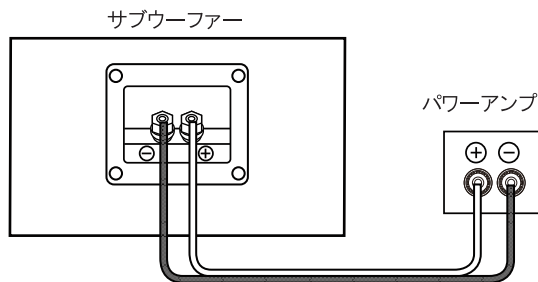

接続のしかた

結線時、必ずアンプのスイッチのオフを確認ください。
アンプの端子の + とスピーカーの端子の +、アンプの端子の - とスピーカーの端子の - を正しく接続してください。

仕様

形式	バスレフ	タイプ
スピーカーユニット	300mm (12")	コーン
公称インピーダンス	8 Ω	
再生周波数帯域	35 Hz - 300 Hz	
音圧レベル	91 dB/1W/1m	
最大入力	300 Watts	
定格入力	220 Watts	
外形寸法	490 (巾) x 400 (高さ) x 420 (奥行)	mm
重量	20.8 kg	
付属品		
取扱説明書	1	
足パッド	1	セット