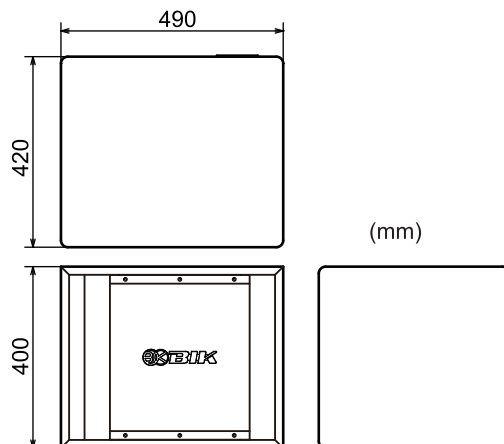

产品规格

功能特点	低音倒相式、原声反射型
扬声器的组成	300mm (12") 圆锥形 (1个)
额定阻抗	8 Ω
频率响应	35Hz - 300Hz
灵敏度	91 dB/1W/1m
峰值功率	300 W
额定功率	220 W
外形尺寸	490(长) X 400(宽) X 420(高) mm
净重	20.8 Kg
附带品	
使用说明书	1本
底保护垫	1套

● 日后为提高改善产品效果功能而变更规格时不另行公告。